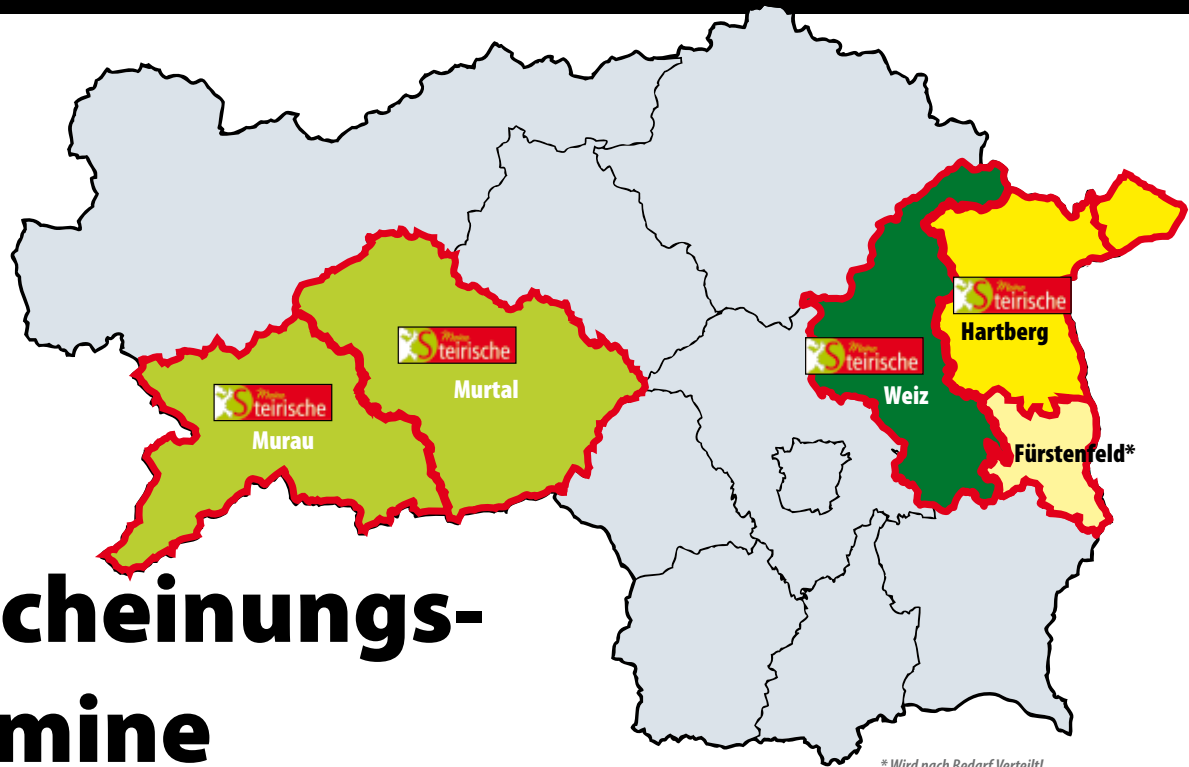

Erscheinungs- termine 2019